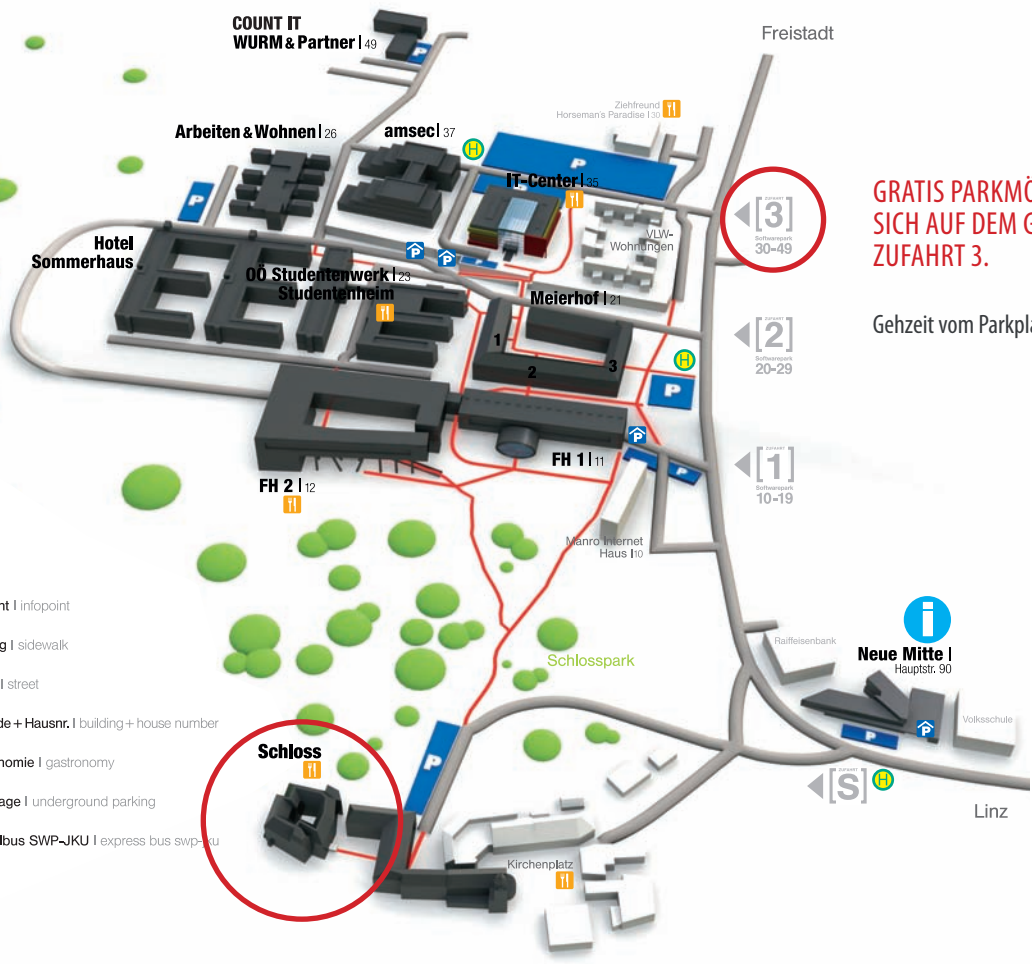

ABSAGE BITTE BIS 27. MAI via  
**E-Mail:** [office@scioenterprises.com](mailto:office@scioenterprises.com)  
**Telefon:** +43 676 844 729 100

3  
Schlosspark  
30-49

GRATIS PARKMÖGLICHKEITEN BEFINDEN SICH AUF DEM GROSSEN PARKPLATZ BEI ZUFAHRT 3.

2  
Schlosspark  
20-29

Gezeit vom Parkplatz zum Schloss ca. 5 Minuten.

1  
Schlosspark  
10-19

-  Infopoint | infopoint
-  Gehweg | sidewalk
-  Straße | street
- FH | 12** Gebäude + Hausnr. | building + house number
-  Gastronomie | gastronomy
-  Tiefgarage | underground parking
-  Schnellbus SWP-JKU | express bus stop